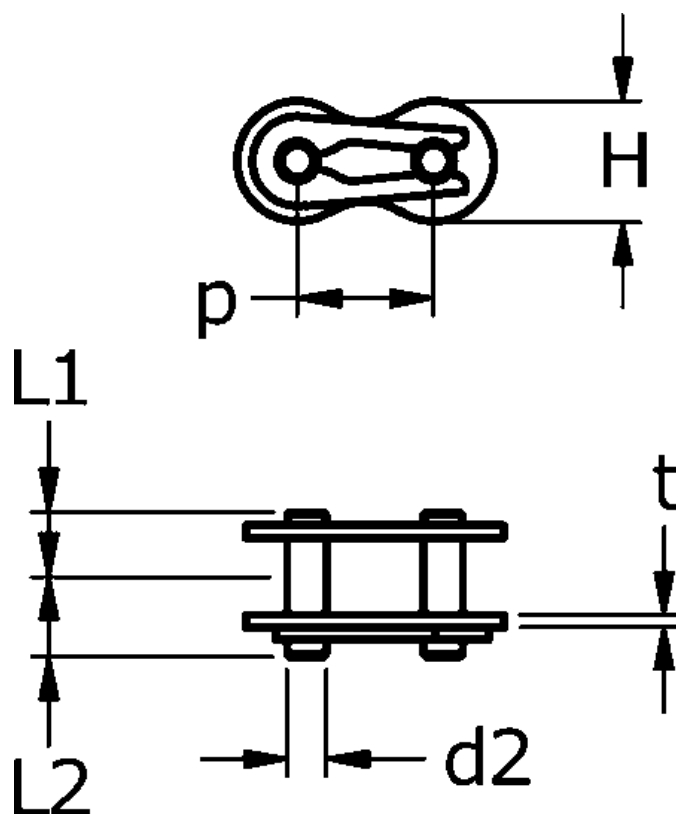

Varenummer: 61370235240002
Beskrivelse: Tsubaki 24 B-1 Simplex samleled med fjeder
Neptune.

Mål

$d2 = 14.63$
 $H = 33.4$
 $L1 = 26.65$
 $L2 = 31.85$
 $P = 38.1$
 $t = 5.6$